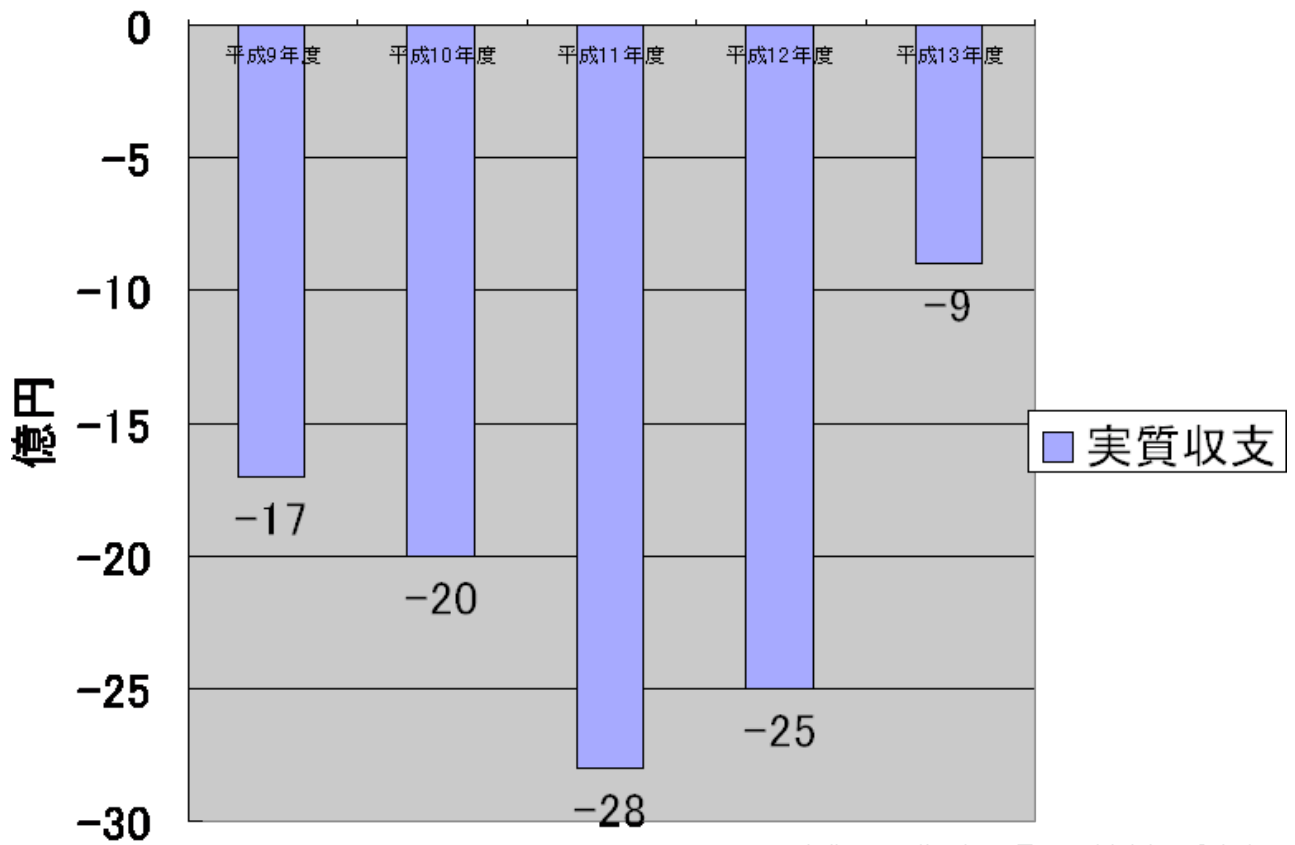

枚方市の実質収支(一般会計)

出典：平成14年12月15日付広報ひらかた