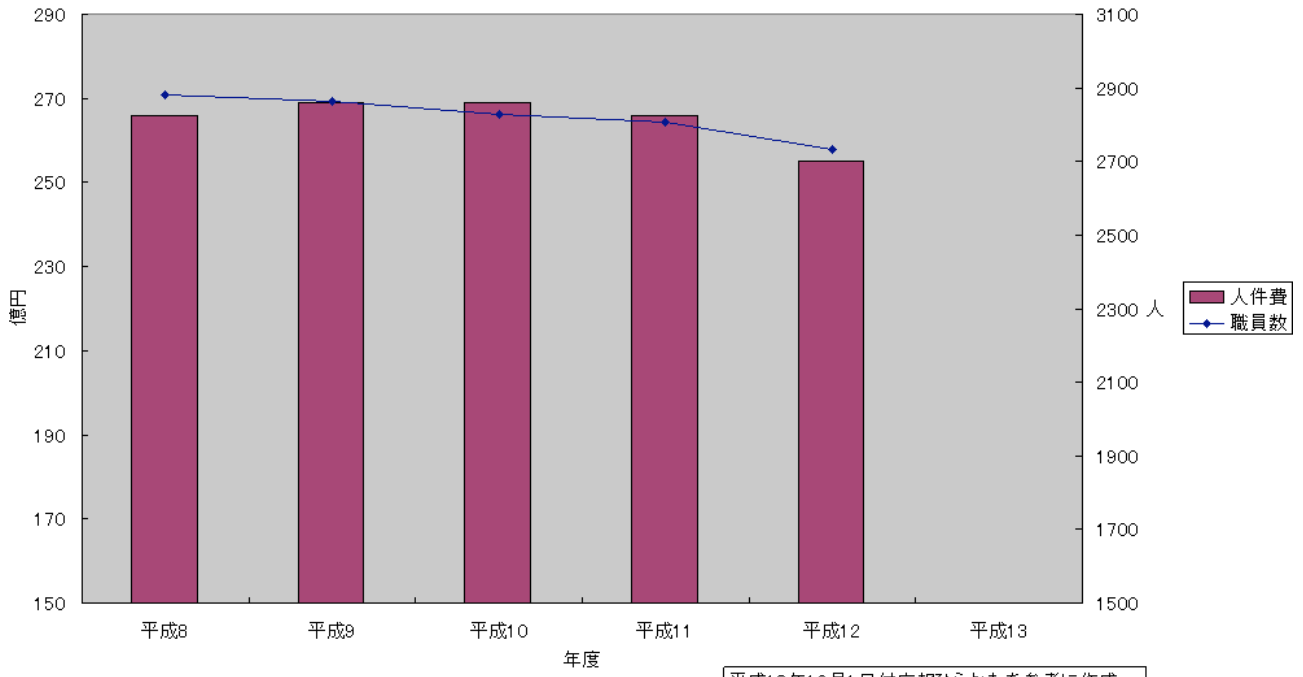

枚方市の職員数と人件費(一般会計)

平成13年12月1日付広報ひらかたを参考に作成